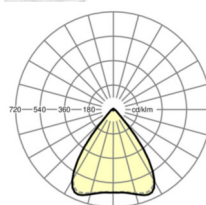

## Оптика

Оснастка	LED, цветопередача/оттенок света CRI ≥ 80 / 4000K
Допуск для координаты цветности (MacAdam)	3SDCM
Фотобиологическая безопасность (светильник)	RG1
Номинальный световой поток	8190lm
Срок службы LED	50000h L80/B10 (Tq 35°C)
светоотдача светильников	154lm/W
Угол излучения	80° (C0) / 80° (C90)
UGR поп./вдоль	18.9 / 19.1

## Механика

цвет корпуса	белый стандартный для электротехники RAL 9016
размеры (LxWxH/DxH)	1531mm x 55mm x 37mm
вес (нетто)	1.9kg
Вид монтажа	сборка трековых систем

## DEEP-LINK

<https://www.regiolux.de/ru/article/18630304100>

Ссылка	LED 8000lm 840
ηLB	100 %
Φ ↓/↑	98 % / 2 %
UGR поп./вдоль	18.9 / 19.1

размеры

L	1531 mm	Длина
B	55 mm	Ширина
H	37 mm	Высота