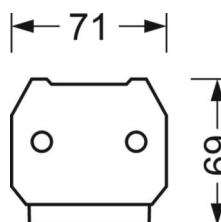

## Механика

цвет корпуса	белый стандартный для электротехники RAL 9016
размеры (LxWxH/DxH)	1531mm x 55mm x 37mm
вес (нетто)	1.9kg
Вид монтажа	сборка трековых систем

## DEEP-LINK

<https://www.regiolux.de/ru/article/18630304100>

Ссылка	LED 8000lm 840
ηLB	100 %
Φ ↓/↑	98 % / 2 %
UGR поп./вдоль	18.9 / 19.1

размеры

L	1531 mm	Длина
B	55 mm	Ширина
H	37 mm	Высота