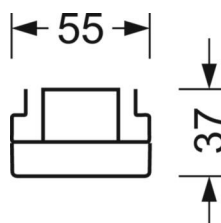

## Механика

цвет корпуса	белый стандартный для электротехники RAL 9016
размеры (LxWxH/DxH)	1531mm x 55mm x 37mm
вес (нетто)	1.9kg
Вид монтажа	сборка трековых систем

## DEEP-LINK

<https://www.regiolux.de/ru/article/18630304100>

Ссылка	LED 8000lm 840
ηLB	100 %
Φ ↓/↑	98 % / 2 %
UGR поп./вдоль	18.9 / 19.1

размеры

L	1531 mm	Длина
B	55 mm	Ширина
H	37 mm	Высота